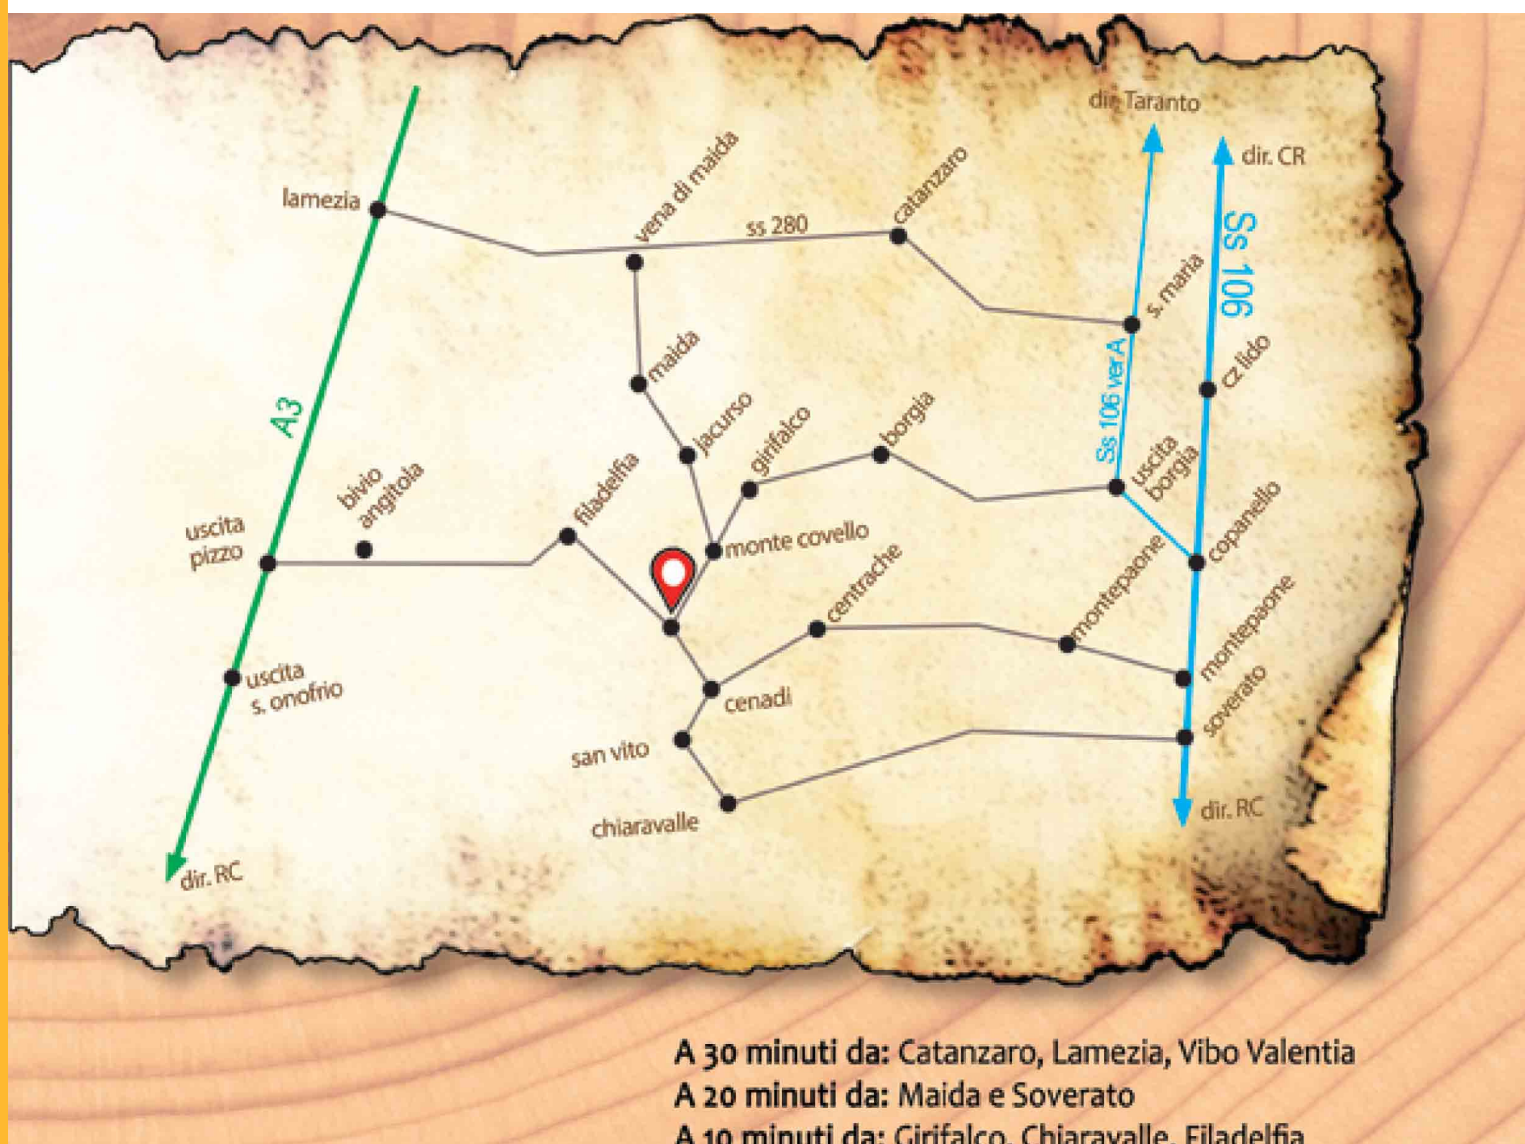

COME RAGGIUNGERCI

2018/19 COMPANY EDITION

LEAD s.r.l., piazza P.D. Gallo; 16 88067 Cenadi (CZ) P.I. 03355410790
3386965963 - www.ilboscosospeso.it